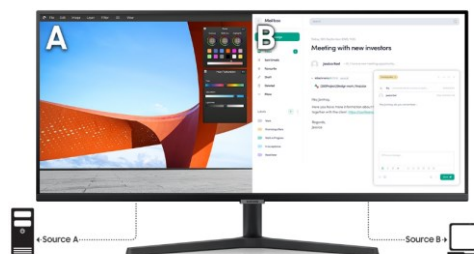

LS34C500GALXPE

WhatsApp 921295210

DEVERCOMP
TECHNOLOGY

SAMSUNG

VA Panel plano
3440 x 1440 WQHD
21:9 Relación aspecto
100Hz Refresh rate
5ms Tiempo respuesta
72% NTSC
1.07B Colores
300cd/m² Brillo Max
3000:1 Contraste

21:9 3440 x 1440 (Ultra WQHD)
16:9 2560 x 1440 (QHD)

AMD
FreeSync

Flicker Free
Modo Eye Saver
Eco Saving Plus
Auto source switch
Modo Juego
PIP / PBP
Adaptive picture

1 x DisplayPort 1.2
2 x HDMI 2.0

inc. Cable HDMI

● USB(SERVICE) ● HDMI IN 1 ● HDMI IN 2 ● DP IN ● Headphone IN ● DC 19V

DEVERCOMP
TECHNOLOGY