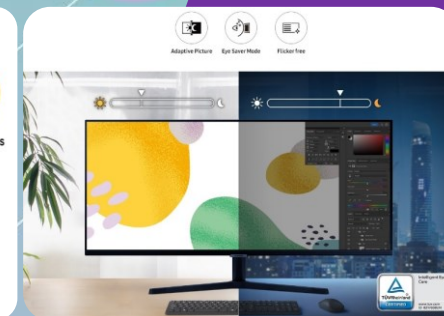

LS34C500GALXPE

WhatsApp 921295210

DEVERCOMP
TECHNOLOGY

SAMSUNG

VA Panel plano
3440 x 1440 WQHD
21:9 Relación aspecto
100Hz Refresh rate
5ms Tiempo respuesta
72% NTSC
1.07B Colores
300cd/m² Brillo Max
3000:1 Contraste

21:9 3440 x 1440 (Ultra WQHD)
16:9 2560 x 1440 (QHD)

AMD
FreeSync

Flicker Free
Modo Eye Saver
Eco Saving Plus
Auto source switch
Modo Juego
PIP / PBP
Adaptive picture

1 x DisplayPort 1.2
2 x HDMI 2.0

inc. Cable HDMI

● USB(SERVICE) ● HDMI IN 1 ● HDMI IN 2 ● DP IN ● Headphone IN ● DC 19V

DEVERCOMP
TECHNOLOGY